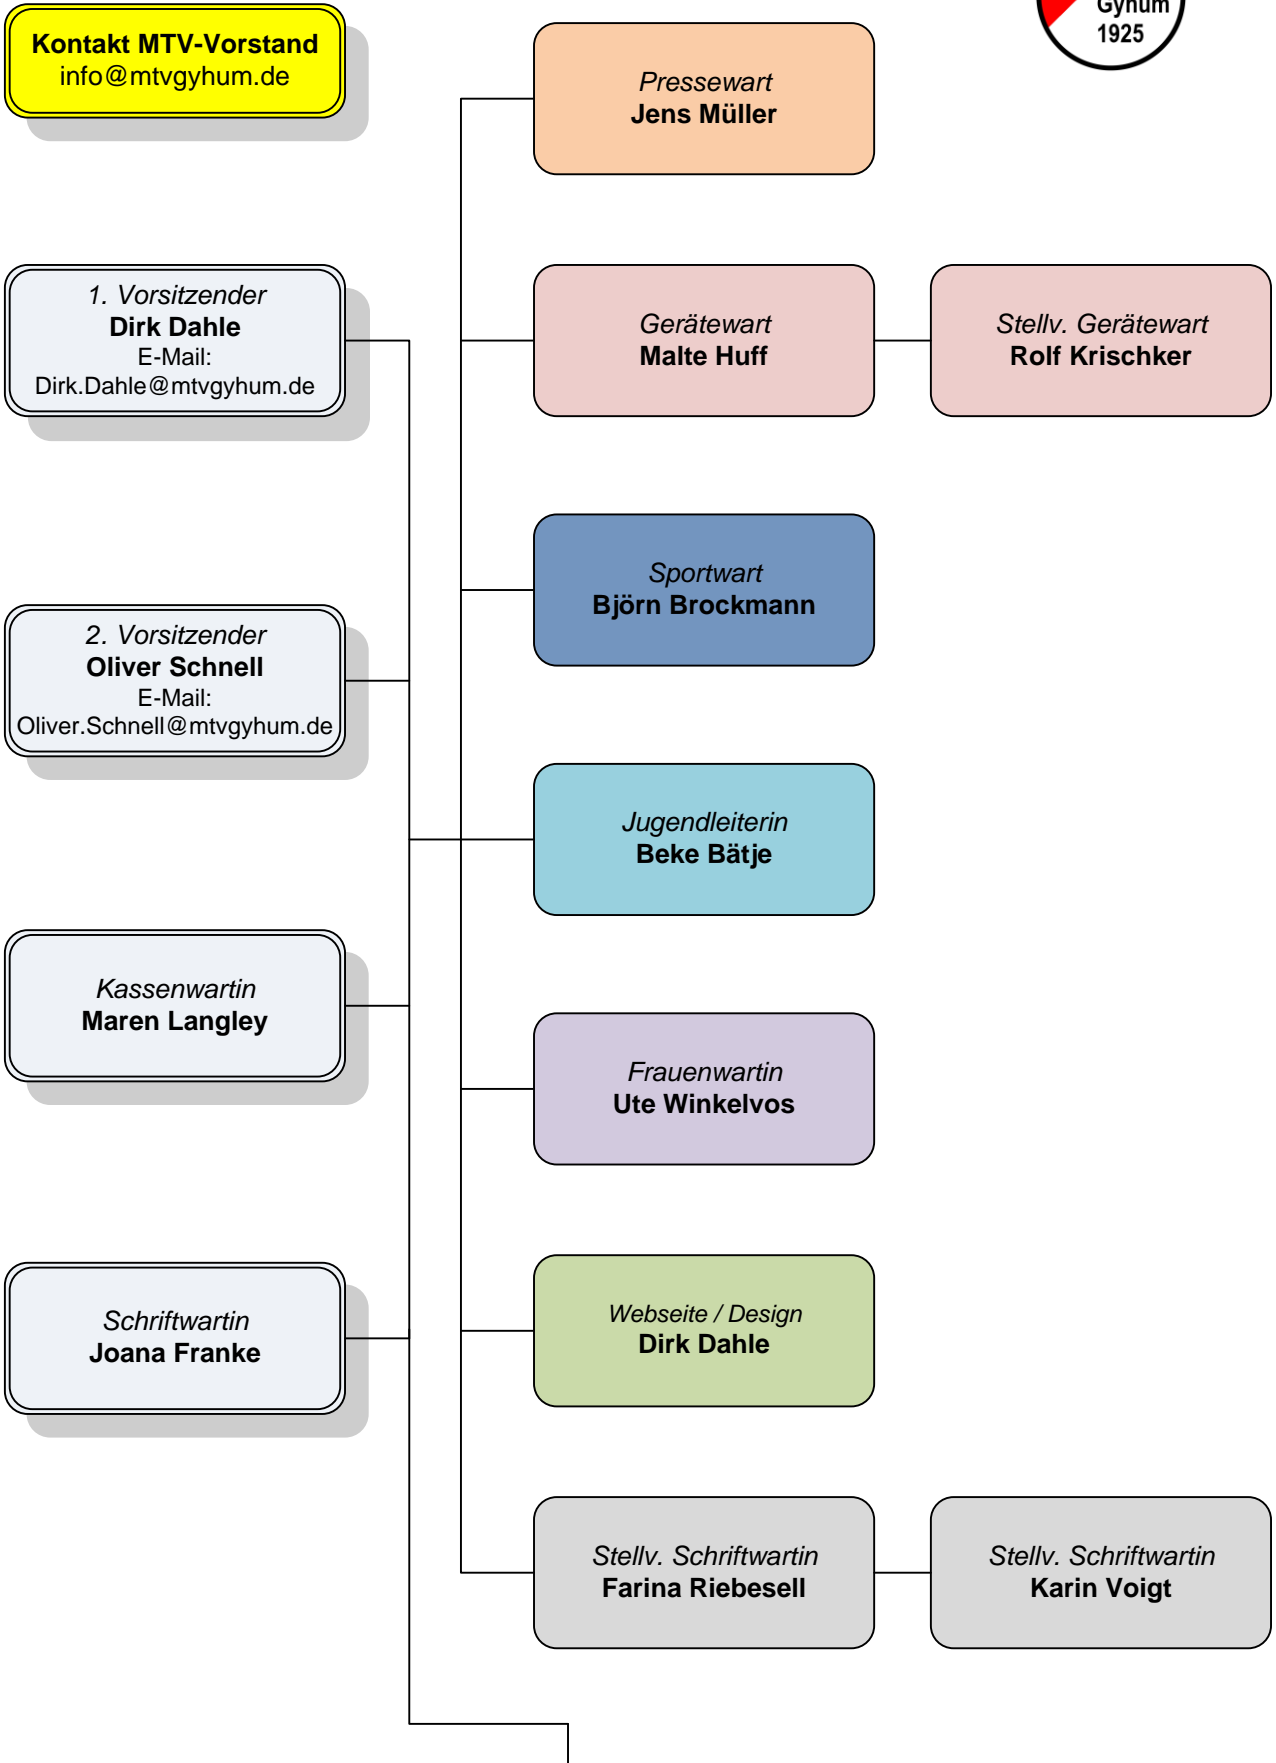

Organigramm des MTV – Gyhum 2019

| | | | | |
|---------------------------|-------------------------------|------------------------------|-----------------------------------|---------------------------------|
| Obmann Manfred Behrens | Beisitzer Heinrich Bammann | Beisitzerin Luise Schnell | Ersatzmitglied Reinhard Meinke | Ersatzmitglied Ursel Behrens |
|---------------------------|-------------------------------|------------------------------|-----------------------------------|---------------------------------|

Ehrenrat (ab 2019)